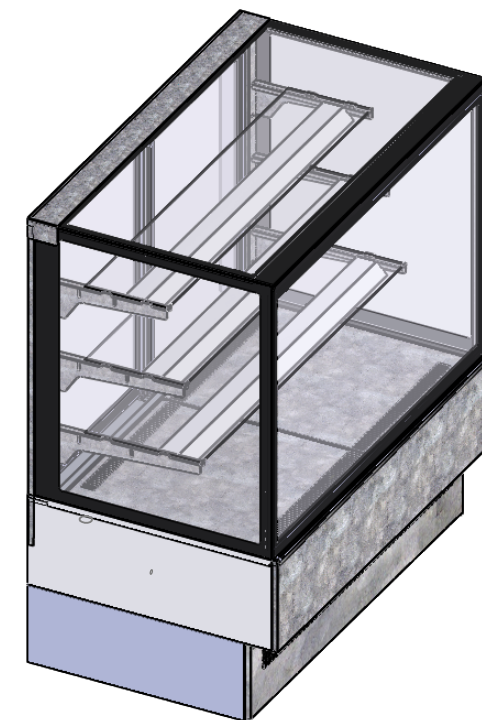

LUNGHEZZE cm (a)mm	
90	905
120	1205
150	1505
180	1805
240	2405

Rev. n°	Data	Disegn.	Formato	Scala	Unità	Tolleranze generali
			A4	1:15	mm	MEDIA UNI 22768-1

DESCRIZIONE MODIFICA

CODICE

896-EVOK

MODELLO  
EVOK  
Descrizione  
EVOK